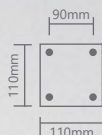

## «ОПТИМА»

Модель	<b>ОМ 600</b>
Артикул	11577
Цвет	черный
Монтаж	опора металлическая
Материал	сталь
Размеры	Ø60xØ110x600mm

Модель	<b>ОМ 1200</b>
Артикул	11579
Цвет	черный
Монтаж	опора металлическая
Материал	сталь
Размеры	Ø60xØ110x1200mm

Модель	<b>ОМ 1800</b>
Артикул	11580
Цвет	черный
Монтаж	опора металлическая
Материал	сталь
Размеры	Ø60xØ110x1800mm

Температура  
эксплуатации  
-50..+50°C

12  
месяцев  
гарантия

Столбы металлические  
для плафонов с диаметром  
посадочного места Ø60mm