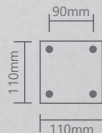

## «ОПТИМА»

Модель	<b>ОМ 600</b>
Артикул	11577
Цвет	черный
Монтаж	опора металлическая
Материал	сталь
Размеры	Ø60xØ110x600mm

Модель	<b>ОМ 1200</b>
Артикул	11579
Цвет	черный
Монтаж	опора металлическая
Материал	сталь
Размеры	Ø60xØ110x1200mm

Модель	<b>ОМ 1800</b>
Артикул	11580
Цвет	черный
Монтаж	опора металлическая
Материал	сталь
Размеры	Ø60xØ110x1800mm

Температура  
эксплуатации  
-50..+50°C

12  
месяцев  
гарантия

Столбы металлические  
для плафонов с диаметром  
посадочного места Ø60mm