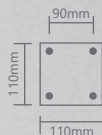

## «ОПТИМА»

Модель	<b>ОМ 600</b>
Артикул	11577
Цвет	черный
Монтаж	опора металлическая
Материал	сталь
Размеры	Ø60xØ110x600mm

Модель	<b>ОМ 1200</b>
Артикул	11579
Цвет	черный
Монтаж	опора металлическая
Материал	сталь
Размеры	Ø60xØ110x1200mm

Модель	<b>ОМ 1800</b>
Артикул	11580
Цвет	черный
Монтаж	опора металлическая
Материал	сталь
Размеры	Ø60xØ110x1800mm

Температура  
эксплуатации  
-50..+50°C

12  
месяцев  
гарантия

Столбы металлические  
для плафонов с диаметром  
посадочного места Ø60mm